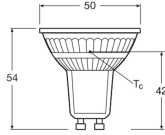

[Voir le produit](#)

Informations Générales

Réf.	245982
EAN	4058075798120
Marque	Osram
Nom du fabricant	LSSPR16D5036 4,5W-940 230V GU10 6X1OSRAM
Quantité recommandée	1
Budgetlight Garantie Totale	4 ans
Étiquette énergétique	F
Durée de Vie Moyenne (heure)	25000

Informations techniques

Technologie	LED
Référence Article	GU10 LED
Substitut (Watt)	50
Tension (V)	220-240
Puissance (W)	4.5
Angle de Diffusion (degrés)	36
Dimmable	Oui
Culot	GU10
Code Couleur	940 Blanc Froid
Couleur de Lumière (Kelvin)	4000 Blanc Froid