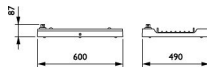

Caractéristiques Philips Highbay LED GentleSpace BY481P 162W 25000lm 44D - 865 | IP65 - Dali Dimmable

[Voir le produit](#)